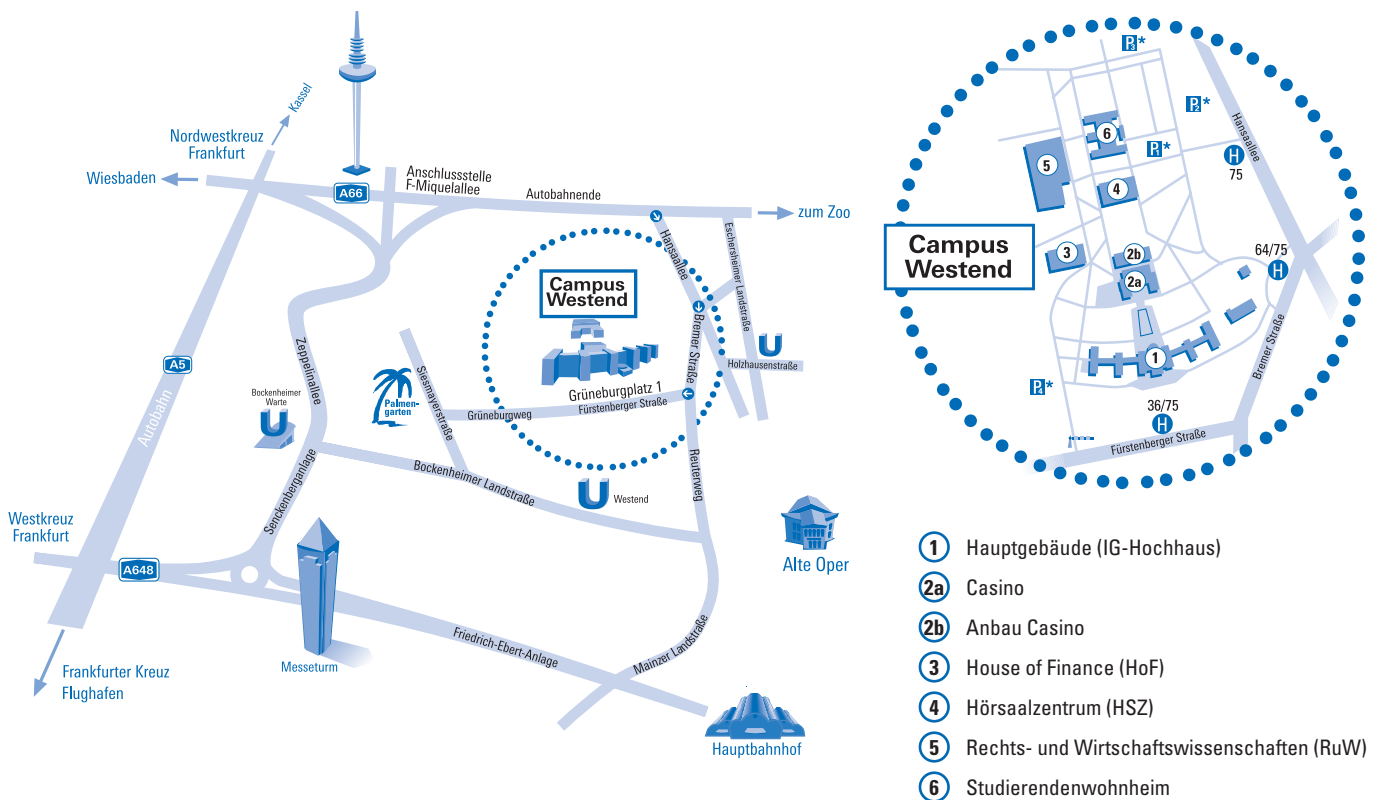

Anfahrtsskizze Campus Westend

Goethe-Universität Frankfurt

Goethe-Universität Frankfurt • Campus Westend • Grüneburgplatz 1 • 60323 Frankfurt

Anreise mit öffentlichen Verkehrsmitteln:

Vom Hauptbahnhof

- Mit der U-Bahn Linie U4 Richtung Bockenheimer Warte zur Station „Bockenheimer Warte“.
- Von dort mit dem Bus Linie 75 Richtung Uni Campus Westend zu Haltestelle „Lübecker Straße“ (Hörsaalzentrum), „Bremer Straße“ (Nebengebäude) und „Uni Campus Westend“ (Hauptgebäude) oder
- Bus Linie 36 Richtung Hainer Weg zu Haltestelle „Uni Campus Westend“ (ca. 12 Min. Fahrtzeit).
- Mit der Buslinie 64 zu Haltestelle „Bremer Straße“ (ca. 11 Min. Fahrtzeit).

Vom Westbahnhof

- Mit dem Bus Linie 36 Richtung Hainer Weg bis zur Haltestelle „Uni Campus Westend“ (ca. 15 Min. Fahrtzeit).

Vom Flughafen zum Hauptbahnhof

- Flughafen Regionalbahnhof direkt mit der S9 Richtung Hanau Hauptbahnhof zum Hauptbahnhof Frankfurt (ca. 11 Min. Fahrtzeit).

Anreise mit dem PKW:*

* Bitte beachten: Es stehen nur eingeschränkt Parkplätze für Abonnenten mit gültiger Parkkarte zur Verfügung.

- Am Autobahnkreuz „Nordwestkreuz Frankfurt“ (A5/A66) auf die A66 Richtung F-Stadtmitte/Miquelallee.
- Die Autobahn endet an der Stadtgrenze und geht in die Miquelallee über.
- An der ersten Ampel rechts in die Hansaallee abbiegen.
- Verlassen Sie die Hansaallee an der zweiten Ampel und biegen Sie rechts in die Bremer Straße ein.
- Nächste Ampel wieder rechts in die Fürstenberger Straße einbiegen.
- Nach ca. 200 m befindet sich auf der rechten Seite der Campus Westend.